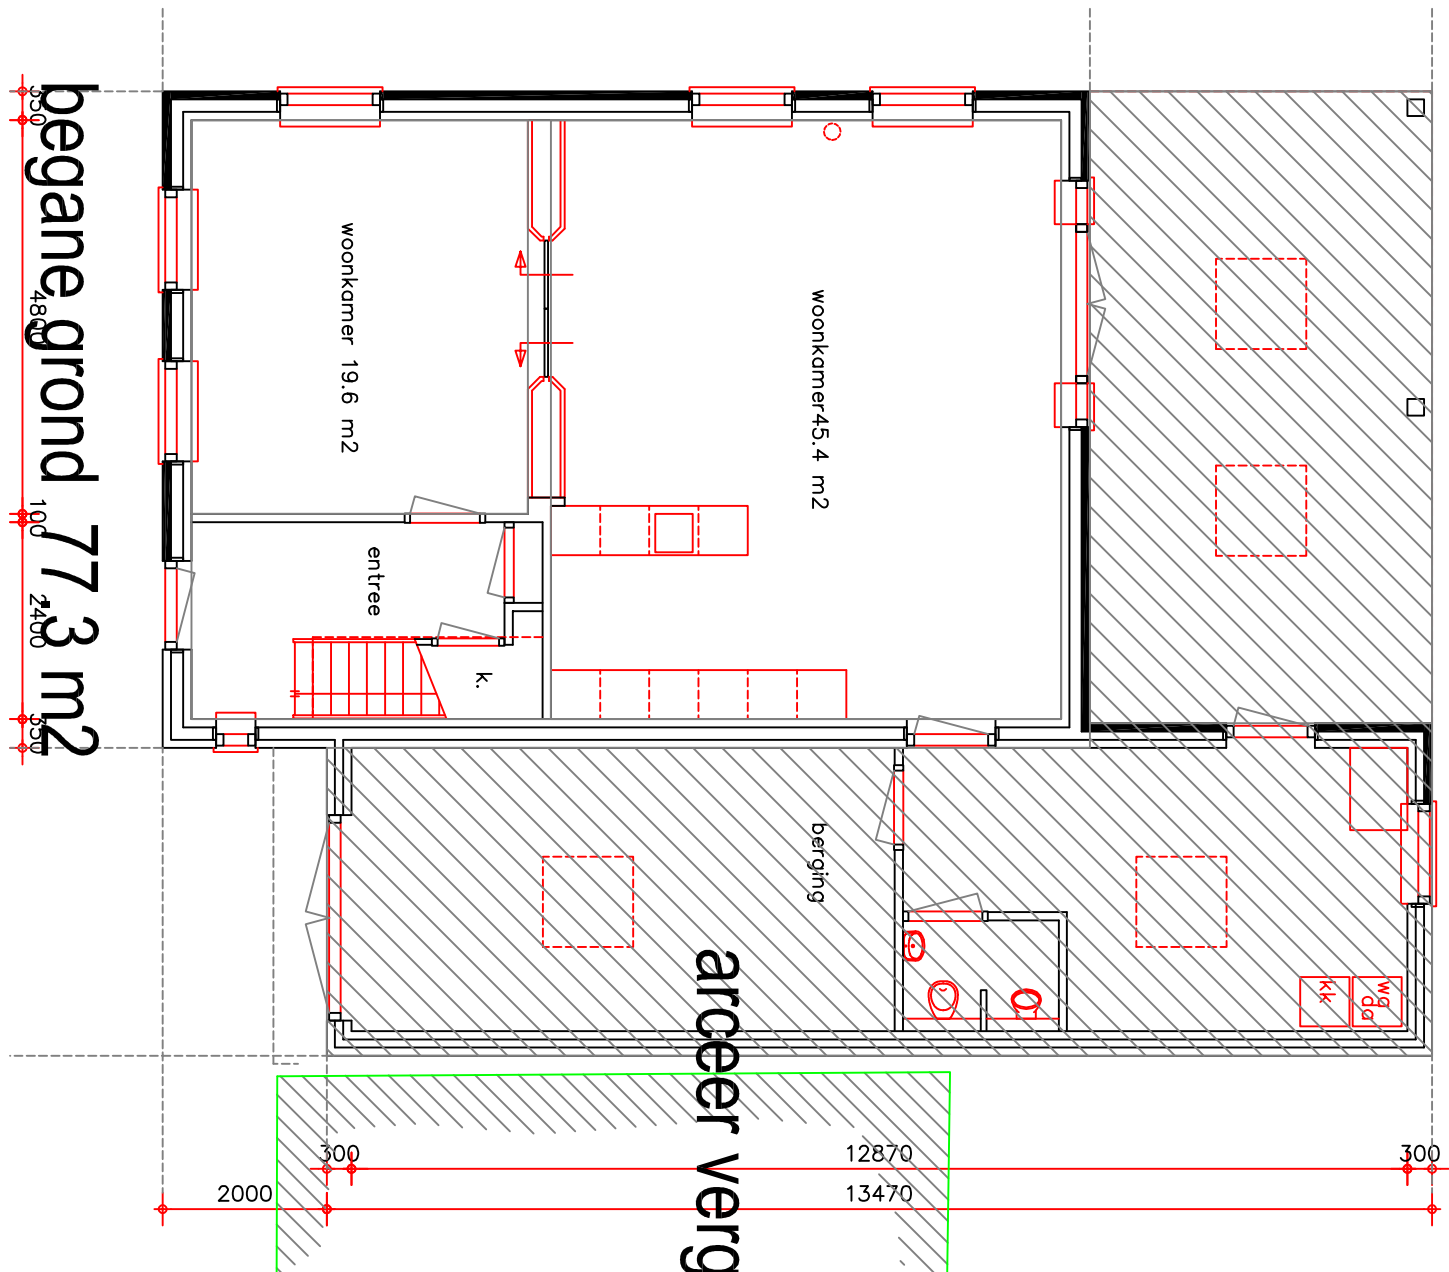

max 30m<sup>2</sup>

begane grond **773 m<sup>2</sup>**

arceer vergunningvrij