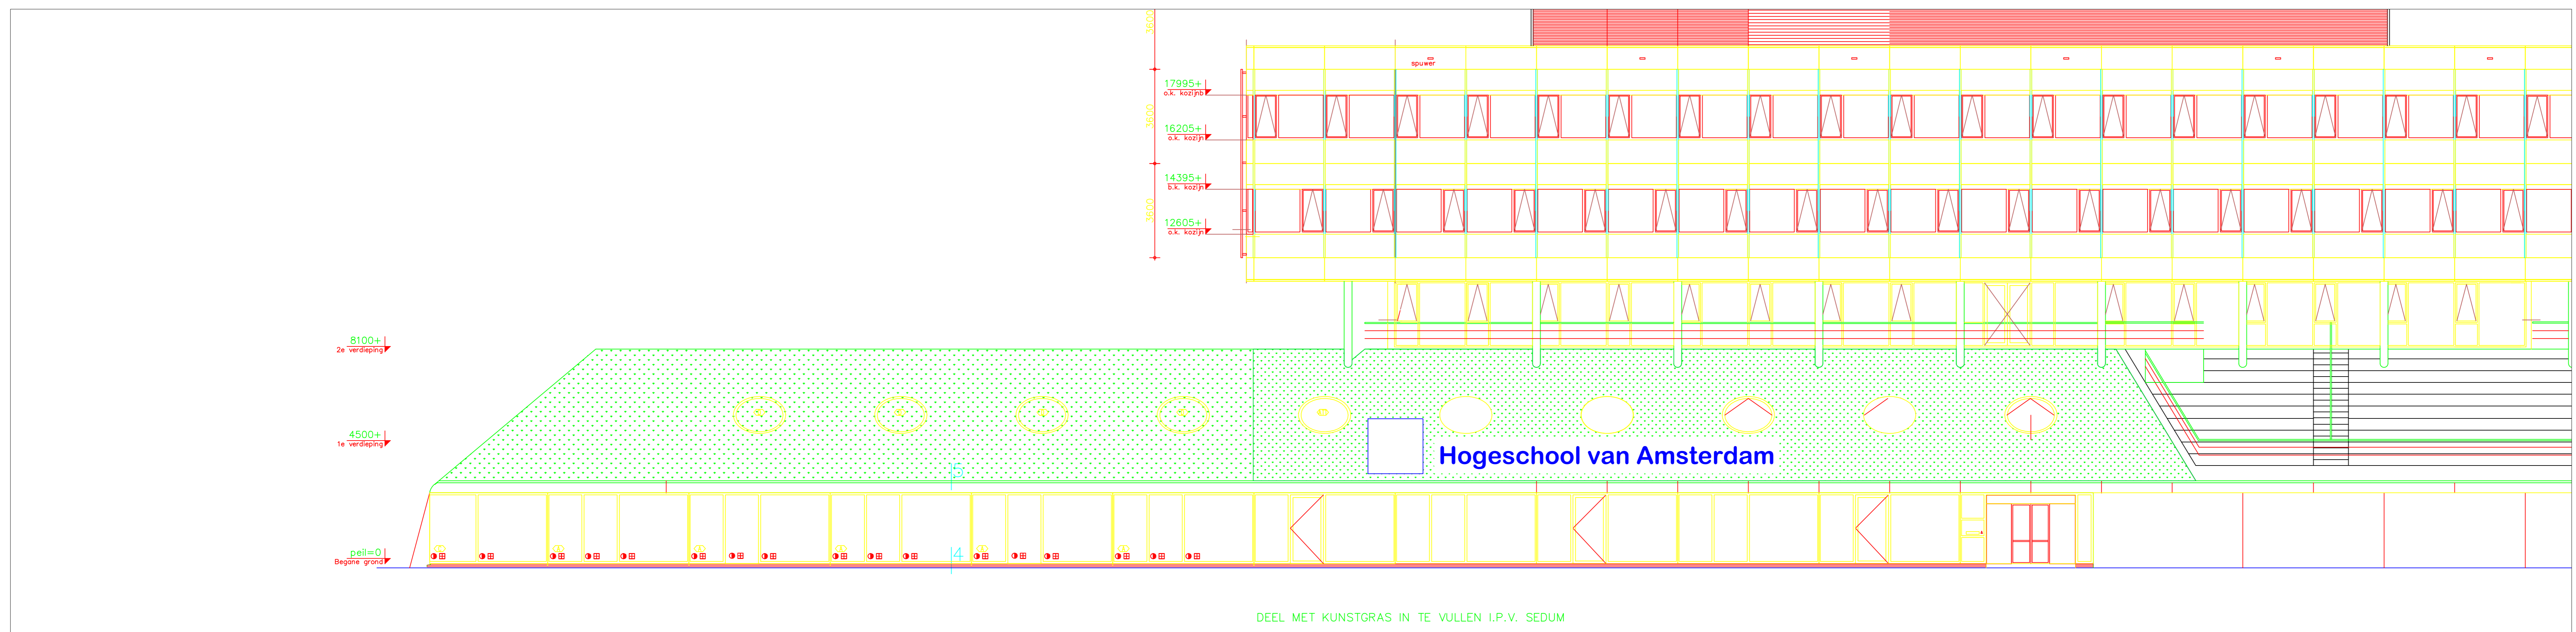

KOPGEVEL NOORD

westgevel

DEEL MET KUNSTGRAS IN TE VULLEN I.P.V. SEDUM
 TEKST EN LOGO VAN DE HvA (LOGO VIERKANT AANGEGEVEN ALS VERSIMPelde VORM)

OPMERKINGEN

WIJZIGINGEN

project: **KUNSTGRAS**
 gemeente: **Amsterdam**
 opdrachtgever: **Hogeschool van Amsterdam**
 architect:
 projectleider: **J. Out**
 fase: **vooroverleg**

projectnummer: **I 203 13**
 nummer: **1** / **1**
 datum: **27 november 2012**

opdracht: **kunstgras**
 toevoeging: **onder hoogbouw**

schaal: **1:1-200 1-100** / **A0**
 status: **concept**