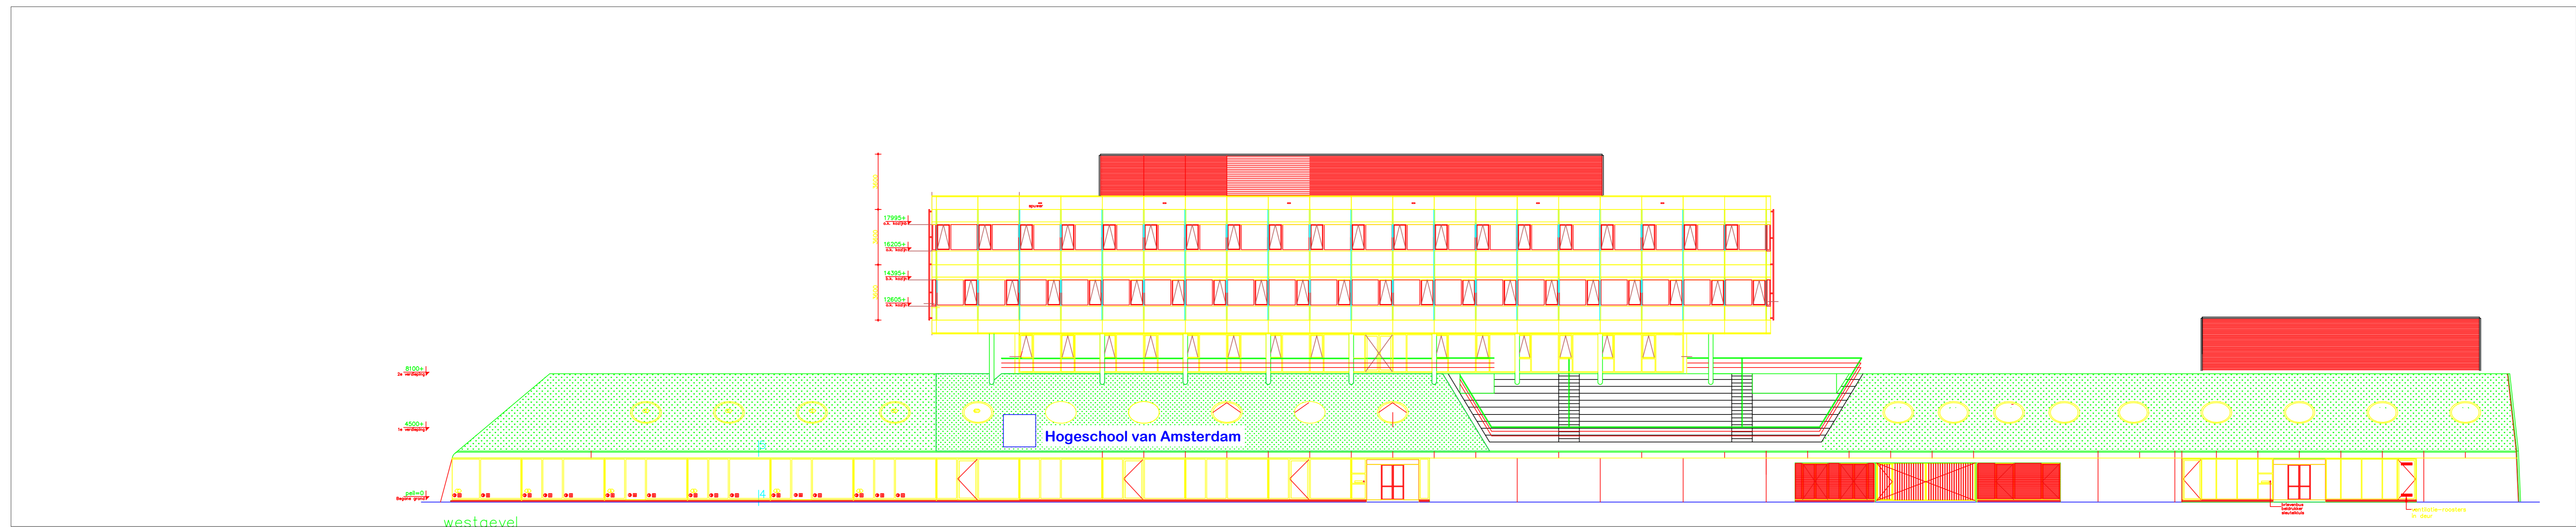

KOPGEVEL NOORD

westgevel

DEEL MET KUNSTGRAS IN TE VULLEN I.P.V. SEDUM
 TEKST EN LOGO VAN DE HvA (LOGO VIERKANT AANGEGEVEN ALS VERSIMPelde VORM)

OPMERKINGEN

WIJZIGINGEN

project: **KUNSTGRAS**
 gemeente: **Amsterdam**
 opdrachtgever: **Hogeschool van Amsterdam**
 architect:
 projectleider: **J. Out**
 fase: **vooroverleg**

projectnummer: **I 203 13**
 nummer: **1** / **1**
 datum: **27 november 2012**

opdracht: **kunstgras**
 toevoeging: **onder hoogbouw**

schaal: **1:1-200 1-100** / **A0**
 status: **concept**