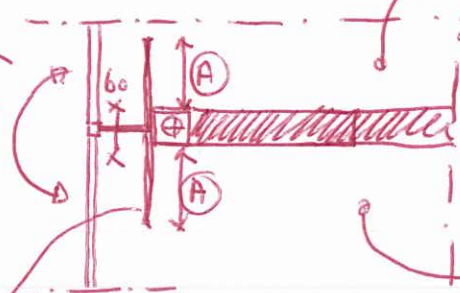

BRAND COMPARTIMENT 1

HORISONTALE BRAND-OVERSLAG

WBDO ERUSSEN IS 60 min.

BRAND COMPARTIMENT 2

BRANDWERENDE PANEEL: HOE LANG AFSTAND (A) ?