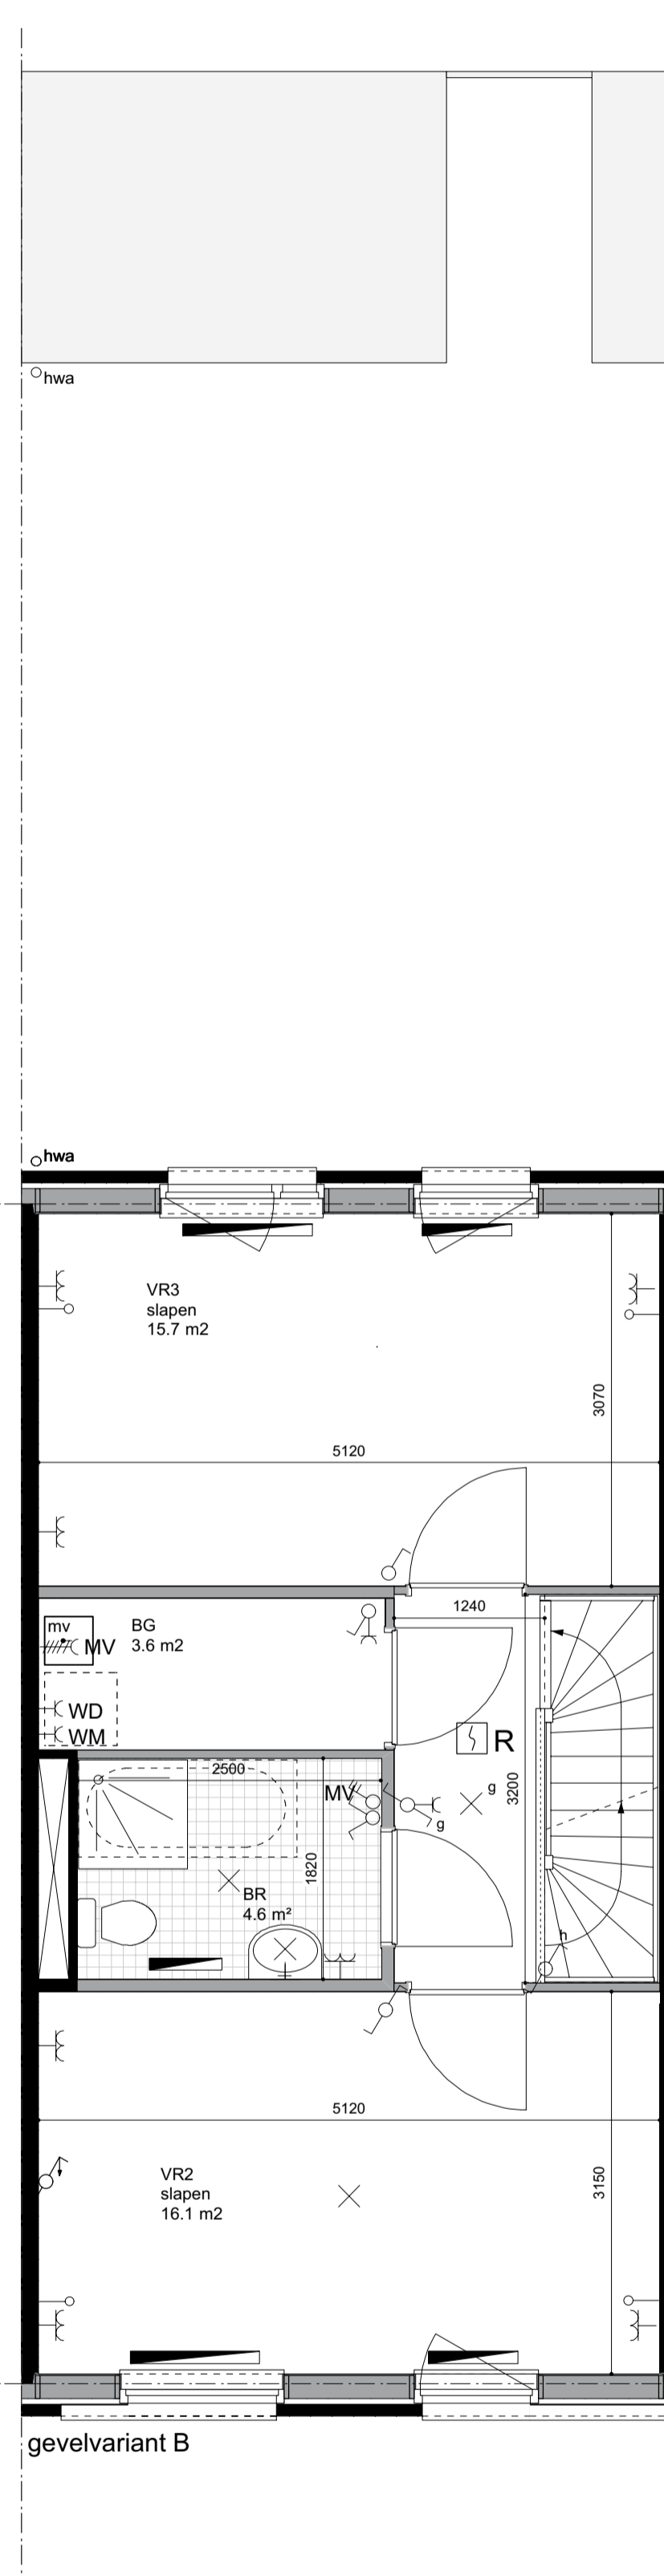

1E VERDIEPING