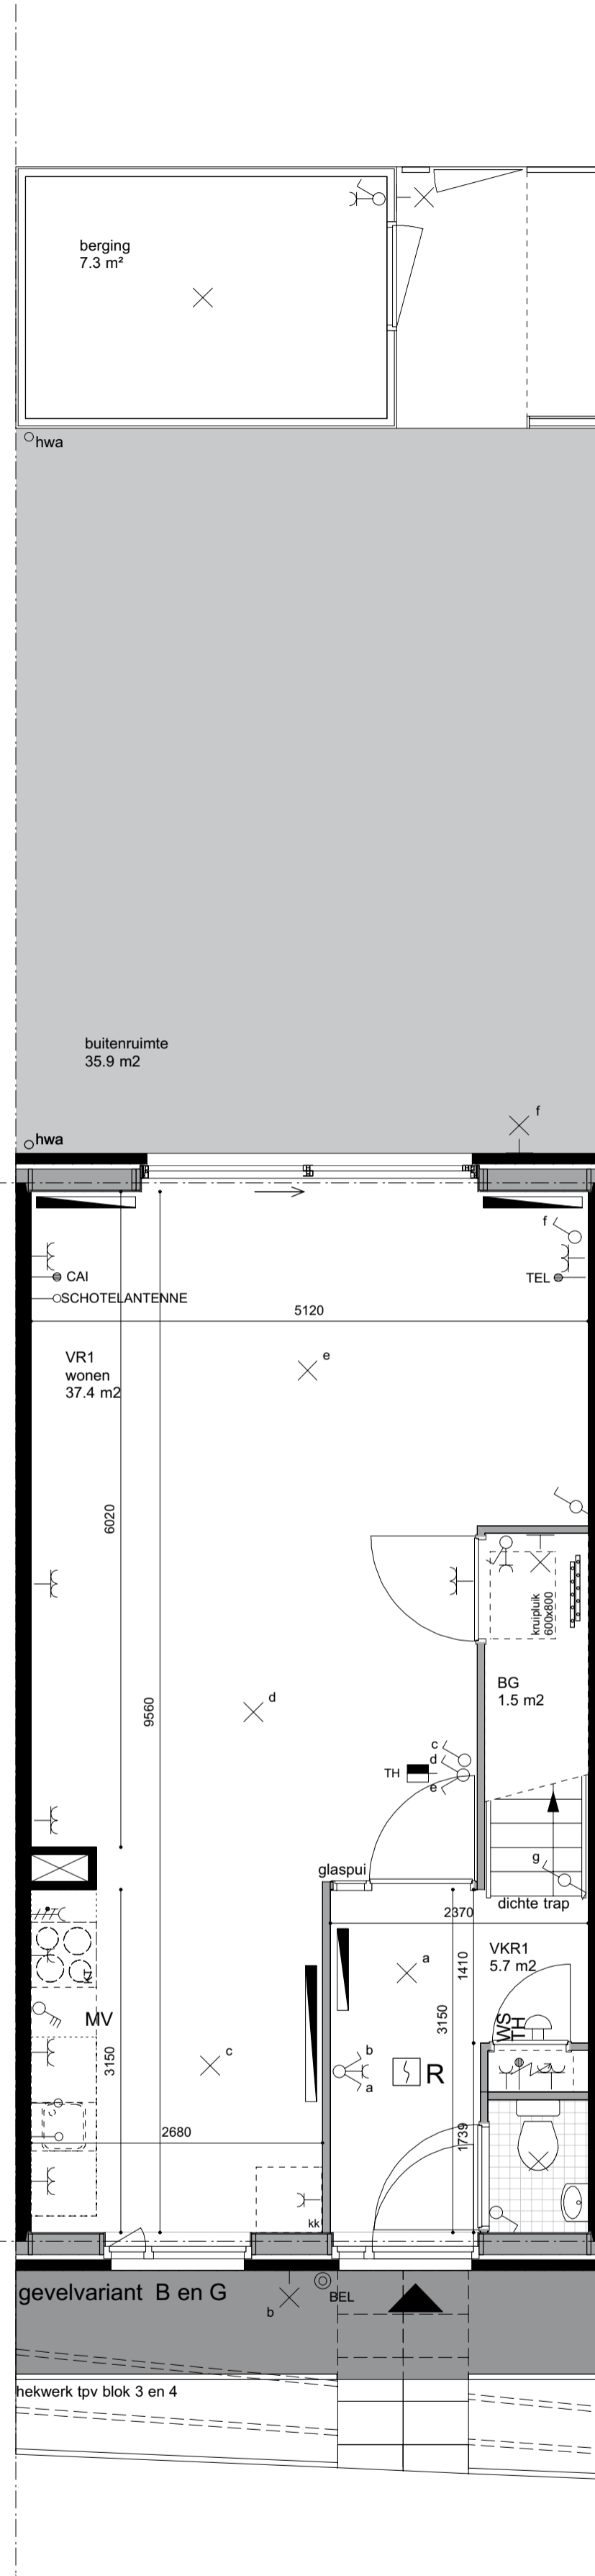

BEGANE GROND