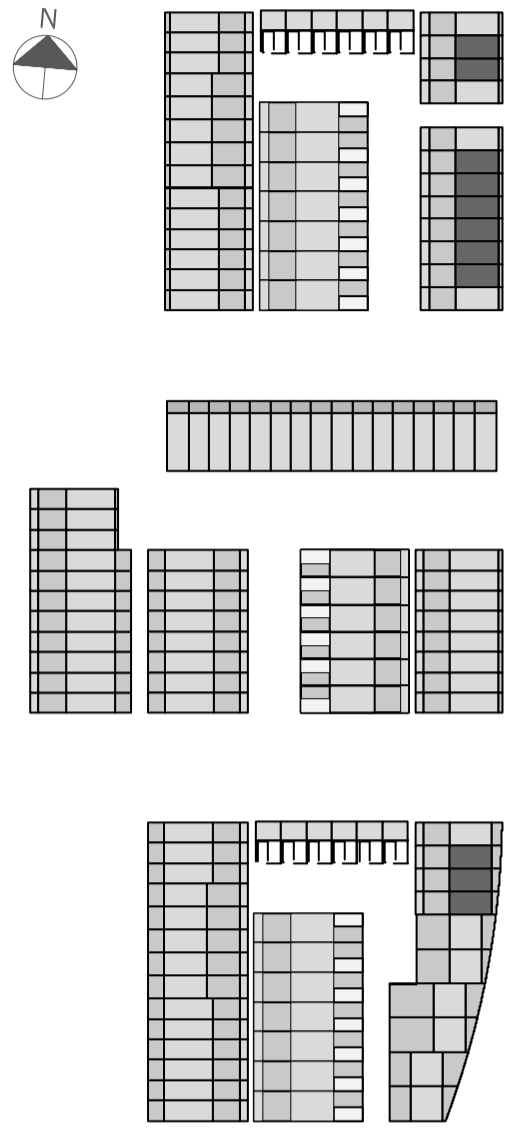

# BOUWNUMMERS

## Woningtype B2

22, 23, 26(s), 27(s), 28(s), 29(s),  
30(s), 31(s), 110, 111, 112

## STANDAARD

BVO 149,2m<sup>2</sup>  
GBO 130,8m<sup>2</sup>  
VG 98,0m<sup>2</sup>