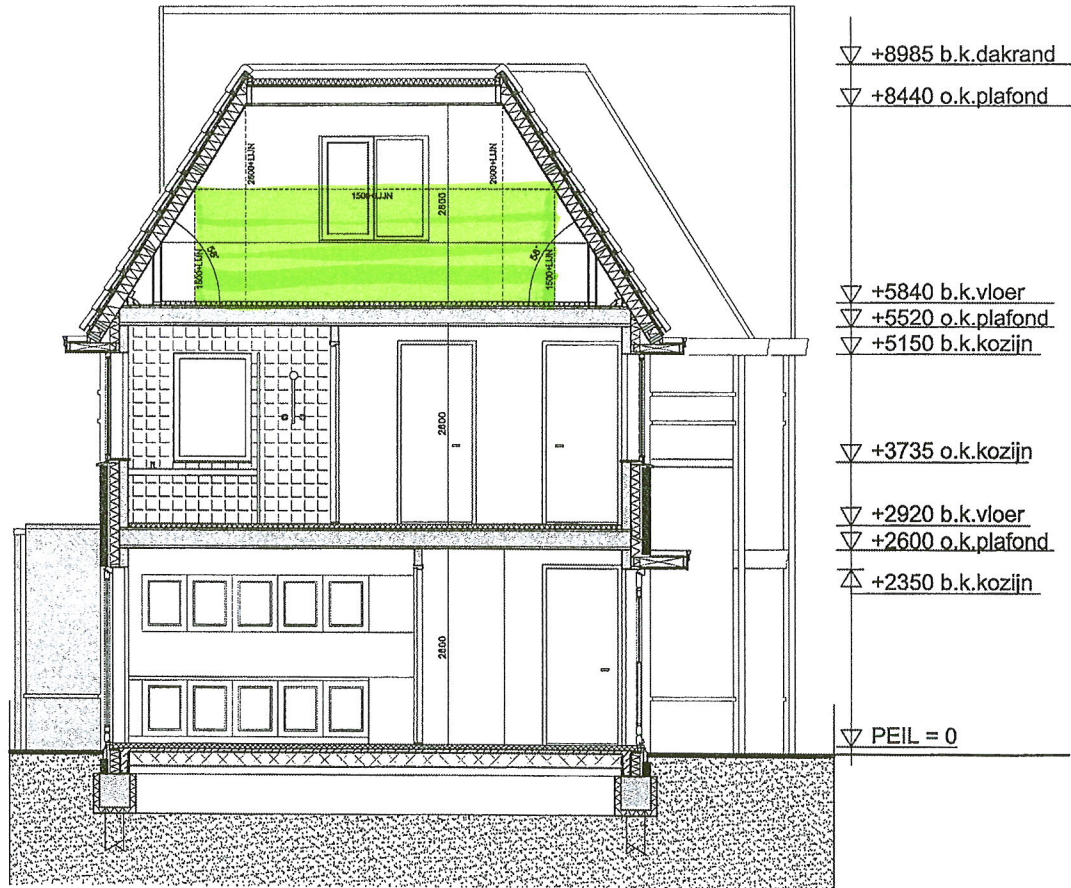

60

WONING A

TWEDE VERDIEPING

GO

DOORSNEDE C-C

VG en VR overall  $\geq 2600$  hoog, overall  
 $\geq 1800$  breed  
en minimaal  $5m^2$

TWEDE VERDIEPING

VG en VR overal  $\geq 2600$  hoog, overal  $\geq 800$  breed en minimaal  $5 m^2$

DOORSNEDE C-C