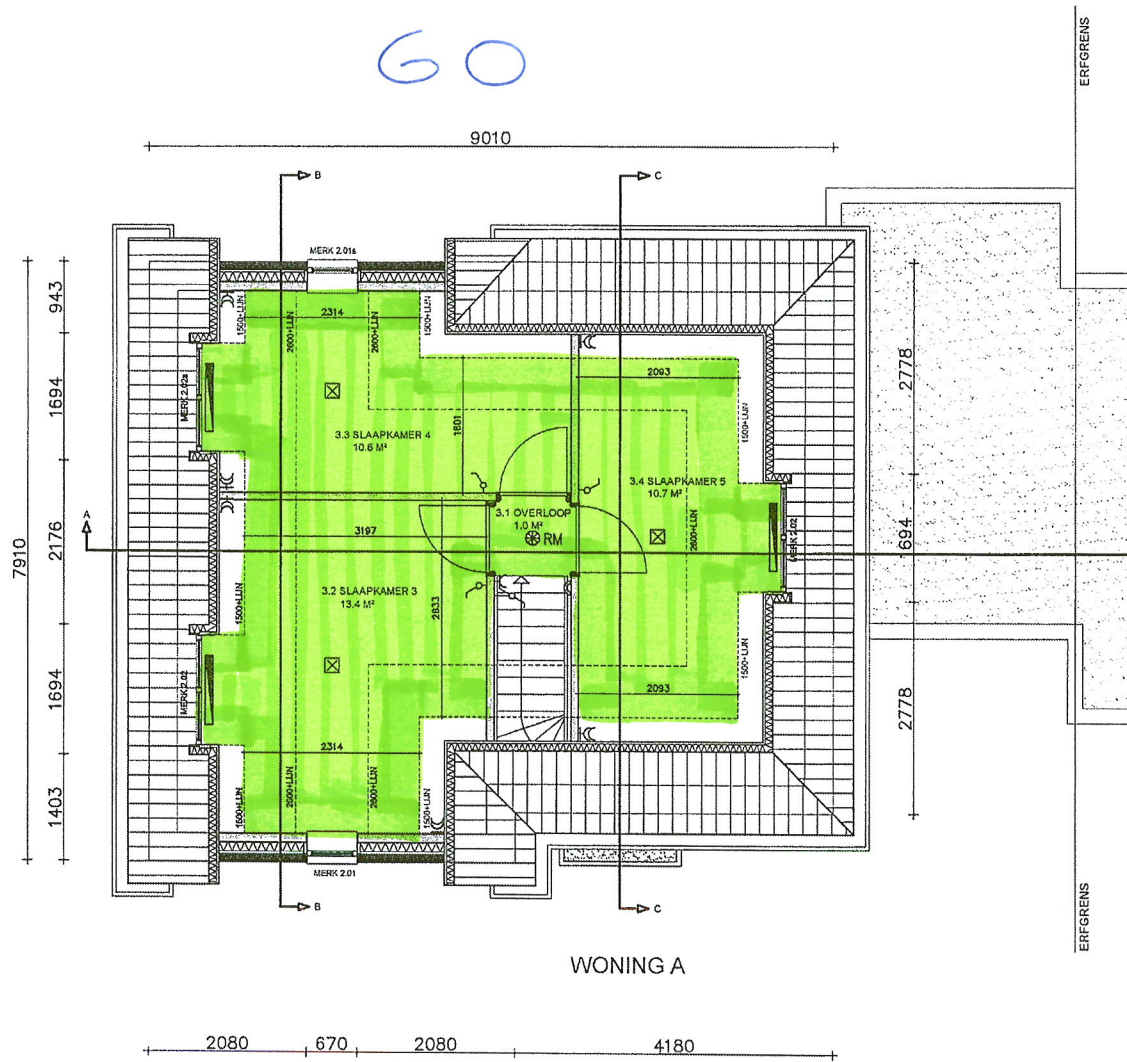

60

WONING A

TWEDE VERDIEPING

GO

DOORSNEDE C-C

VG en VR overall  $\geq 2600$  hoog, overall  
 $\geq 1800$  breed  
en minimaal  $5m^2$

TWEDE VERDIEPING

VG en VR overal  $\geq 2600$  hoog, overal  $\geq 800$  breed en minimaal  $5 m^2$

DOORSNEDE C-C