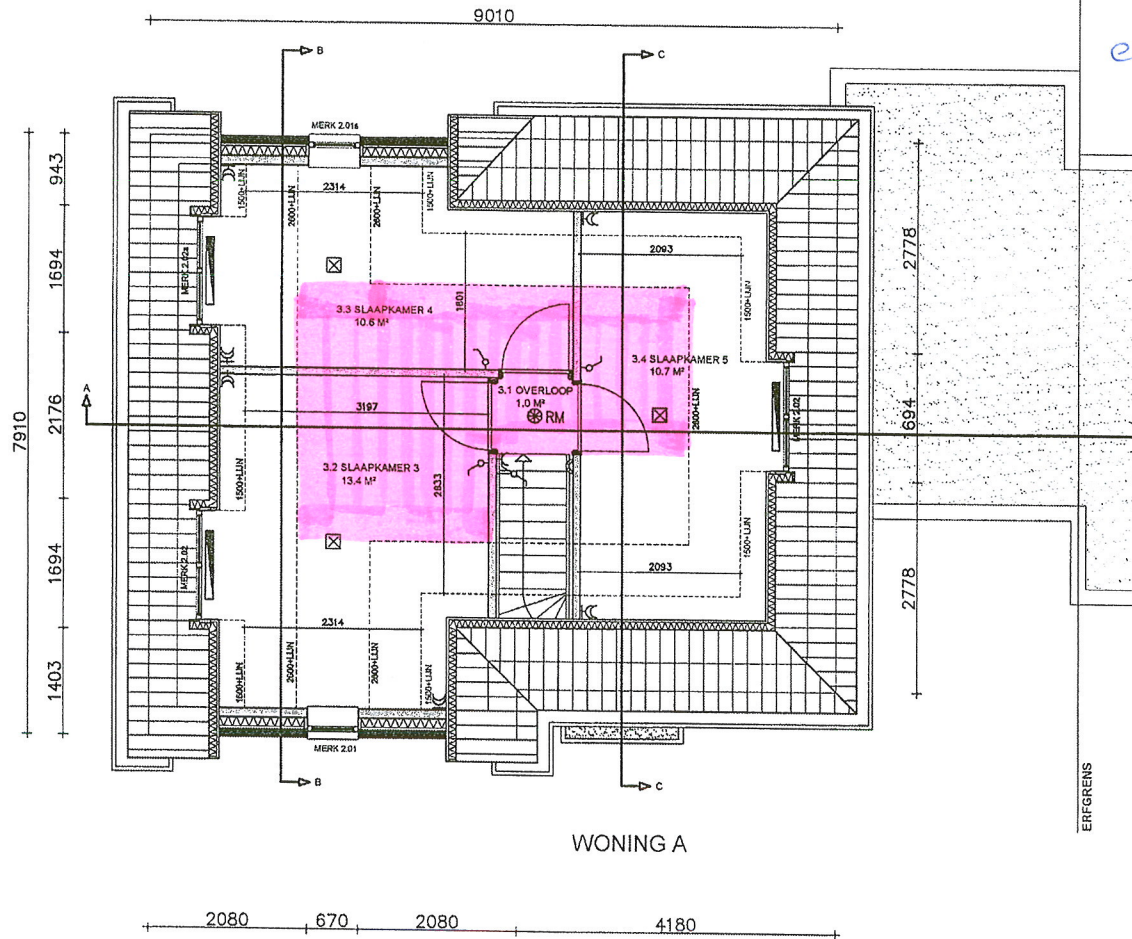

60

WONING A

TWEDE VERDIEPING

GO

DOORSNEDE C-C

VG en VR overall  $\geq 2600$  hoog, overall  
 $\geq 1800$  breed  
en minimaal  $5m^2$

TWEDE VERDIEPING

VG en VR overal  $\geq 2600$  hoog, overal  $\geq 800$  breed en minimaal  $5 m^2$

DOORSNEDE C-C