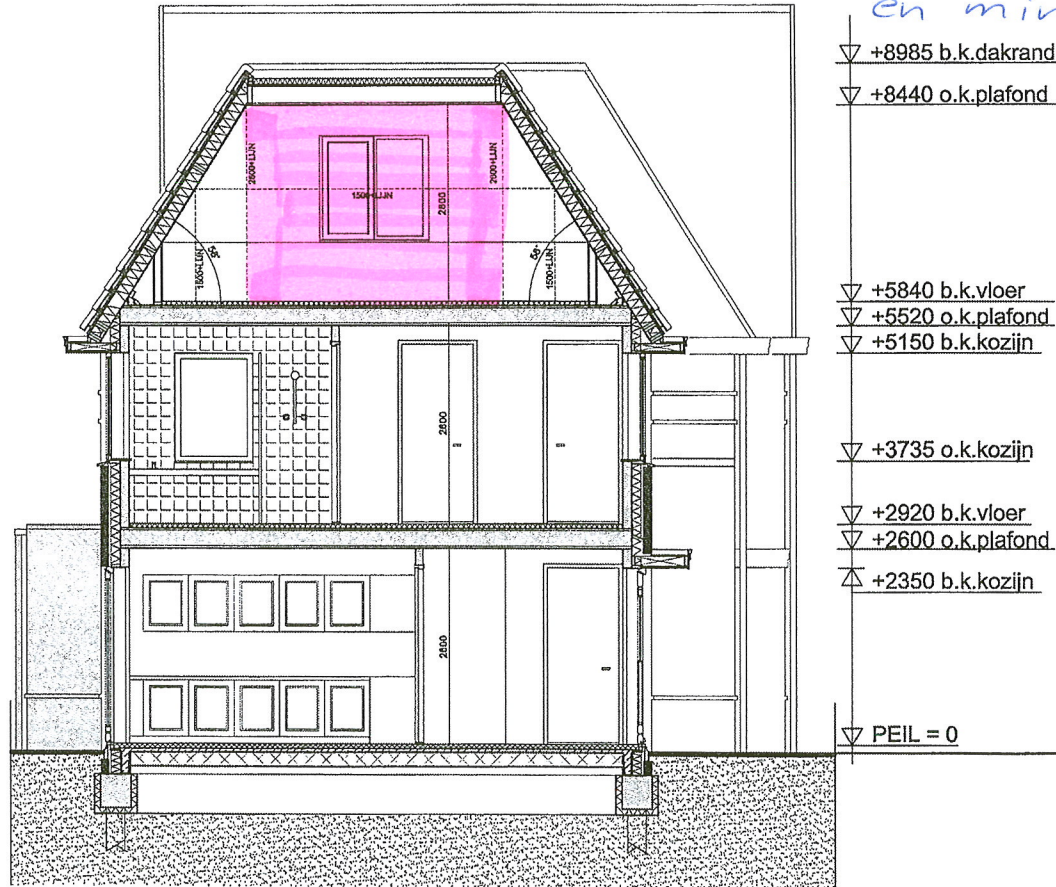

60

WONING A

TWEDE VERDIEPING

GO

DOORSNEDE C-C

VG en VR overall  $\geq 2600$  hoog, overall  
 $\geq 1800$  breed  
en minimaal  $5m^2$

TWEDE VERDIEPING

VG en VR overal  $\geq 2600$  hoog, overal  $\geq 800$  breed en minimaal  $5 m^2$

DOORSNEDE C-C