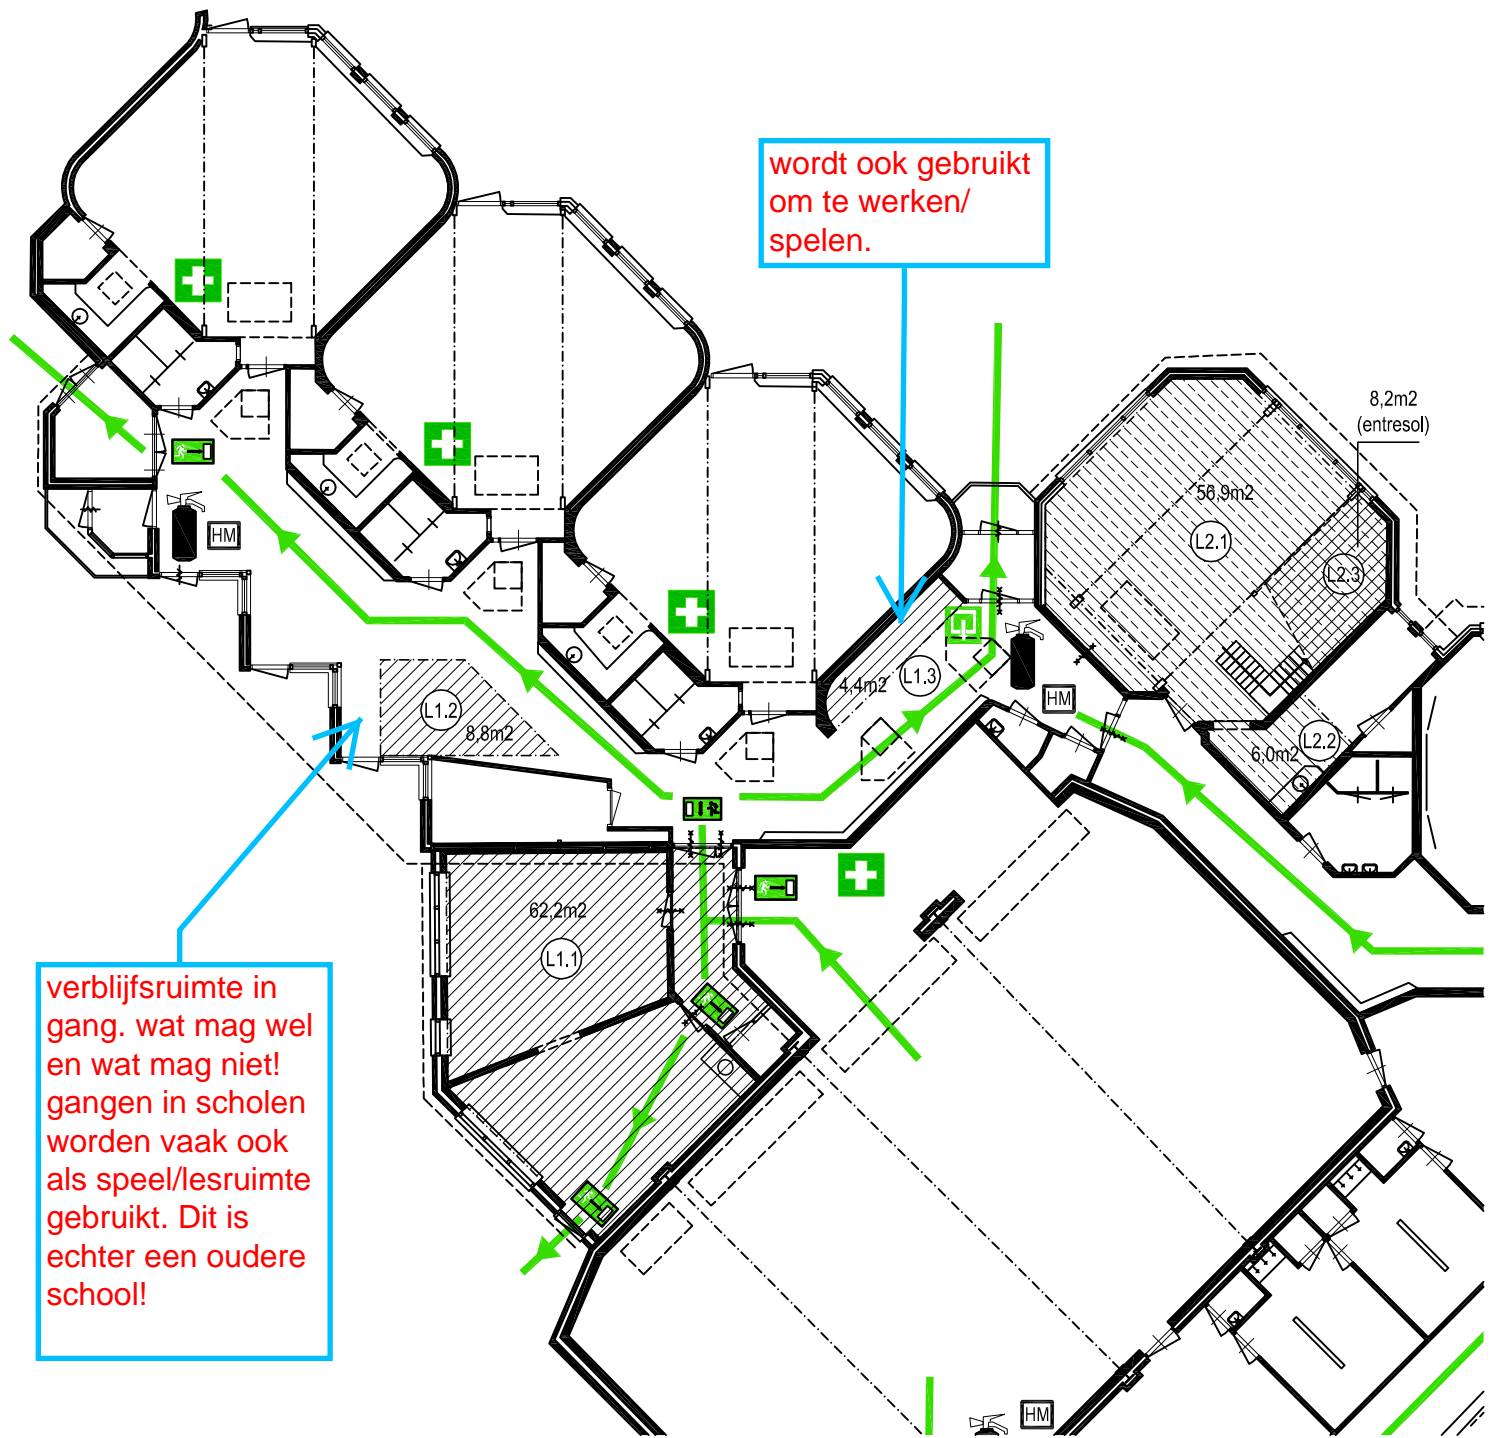

BSO Lotus
Fragment Begane grond
Schaal 1:200

Datum: 11-09-2013

a:
b:
c:
d:

Verklaringen symbolen en arceringen

-  Verzamelplaats (parkeerplaats)
-  Vluchtweg
-  Hoofdingang
-  Uitgang
-  Nooduitgang
-  Lift
-  EHBO-middelen
-  EHBO-post
-  Brandmeldpaneel
-  Handmelder
-  Klein Blusmiddel
-  Brandslanghaspel

	oppervlakte speelruimte Lotus 1 (L1.--)	m2	74,4m2
	oppervlakte speelruimte Lotus 2 (L2.--)	m2	71,1m2

Lokatie
Geert Groote School Amsterdam
Fred Roeskestraat 82
1076 ED Amsterdam

wordt ook gebruikt om te werken/spelen.

verblijfsruimte in gang. wat mag wel en wat mag niet! gangen in scholen worden vaak ook als speel/lesruimte gebruikt. Dit is echter een oudere school!