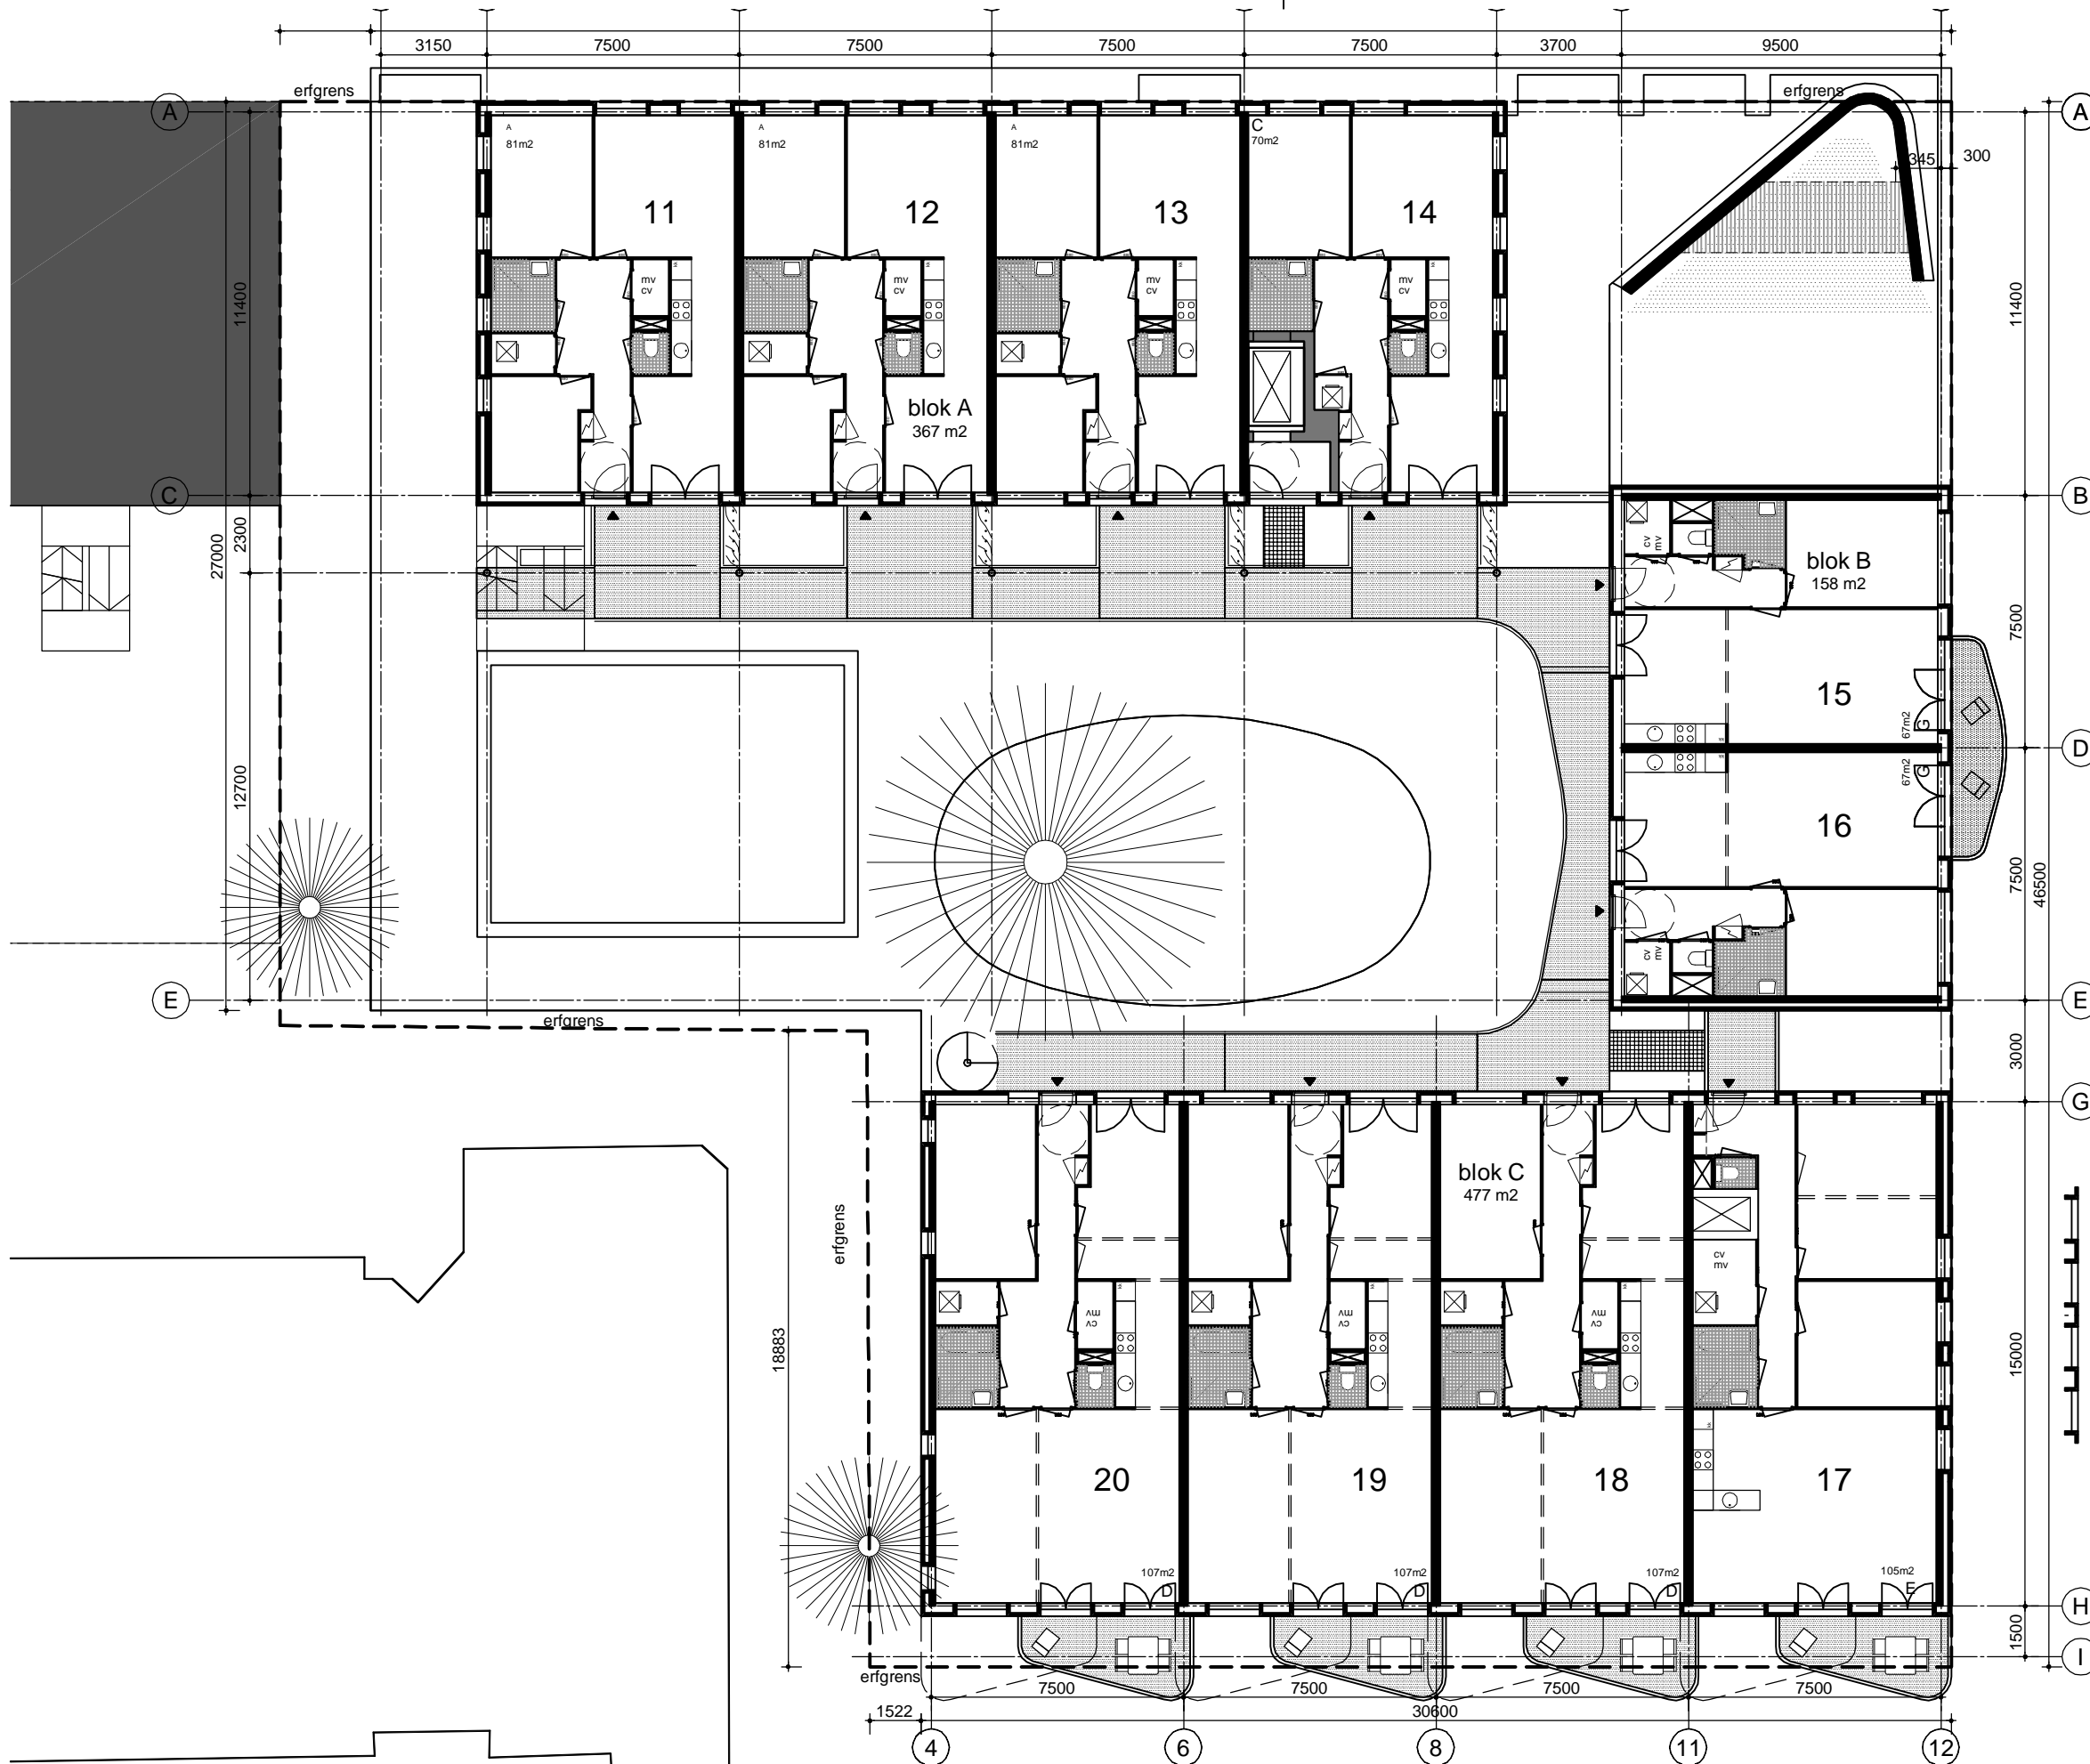

Project
de brede HOED
Opdrachtgever
Delta Forte

Onderwerp

Schaal
1:200

Status

Datum
03-11-08

Gewijzigd

137-DO-103

Meeuwenlaan 106G 1021 JL Amsterdam T (020) 638 63 45 F (020) 636 95 01 E info@kska.nl

Köther | Salman | Koedijk | Architecten bv BNA

Project
de brede HOED
Opdrachtgever
Delta Forte

Onderwerp

Schaal
1:200

Status

Datum
03-11-08

Gewijzigd

137-DO-104