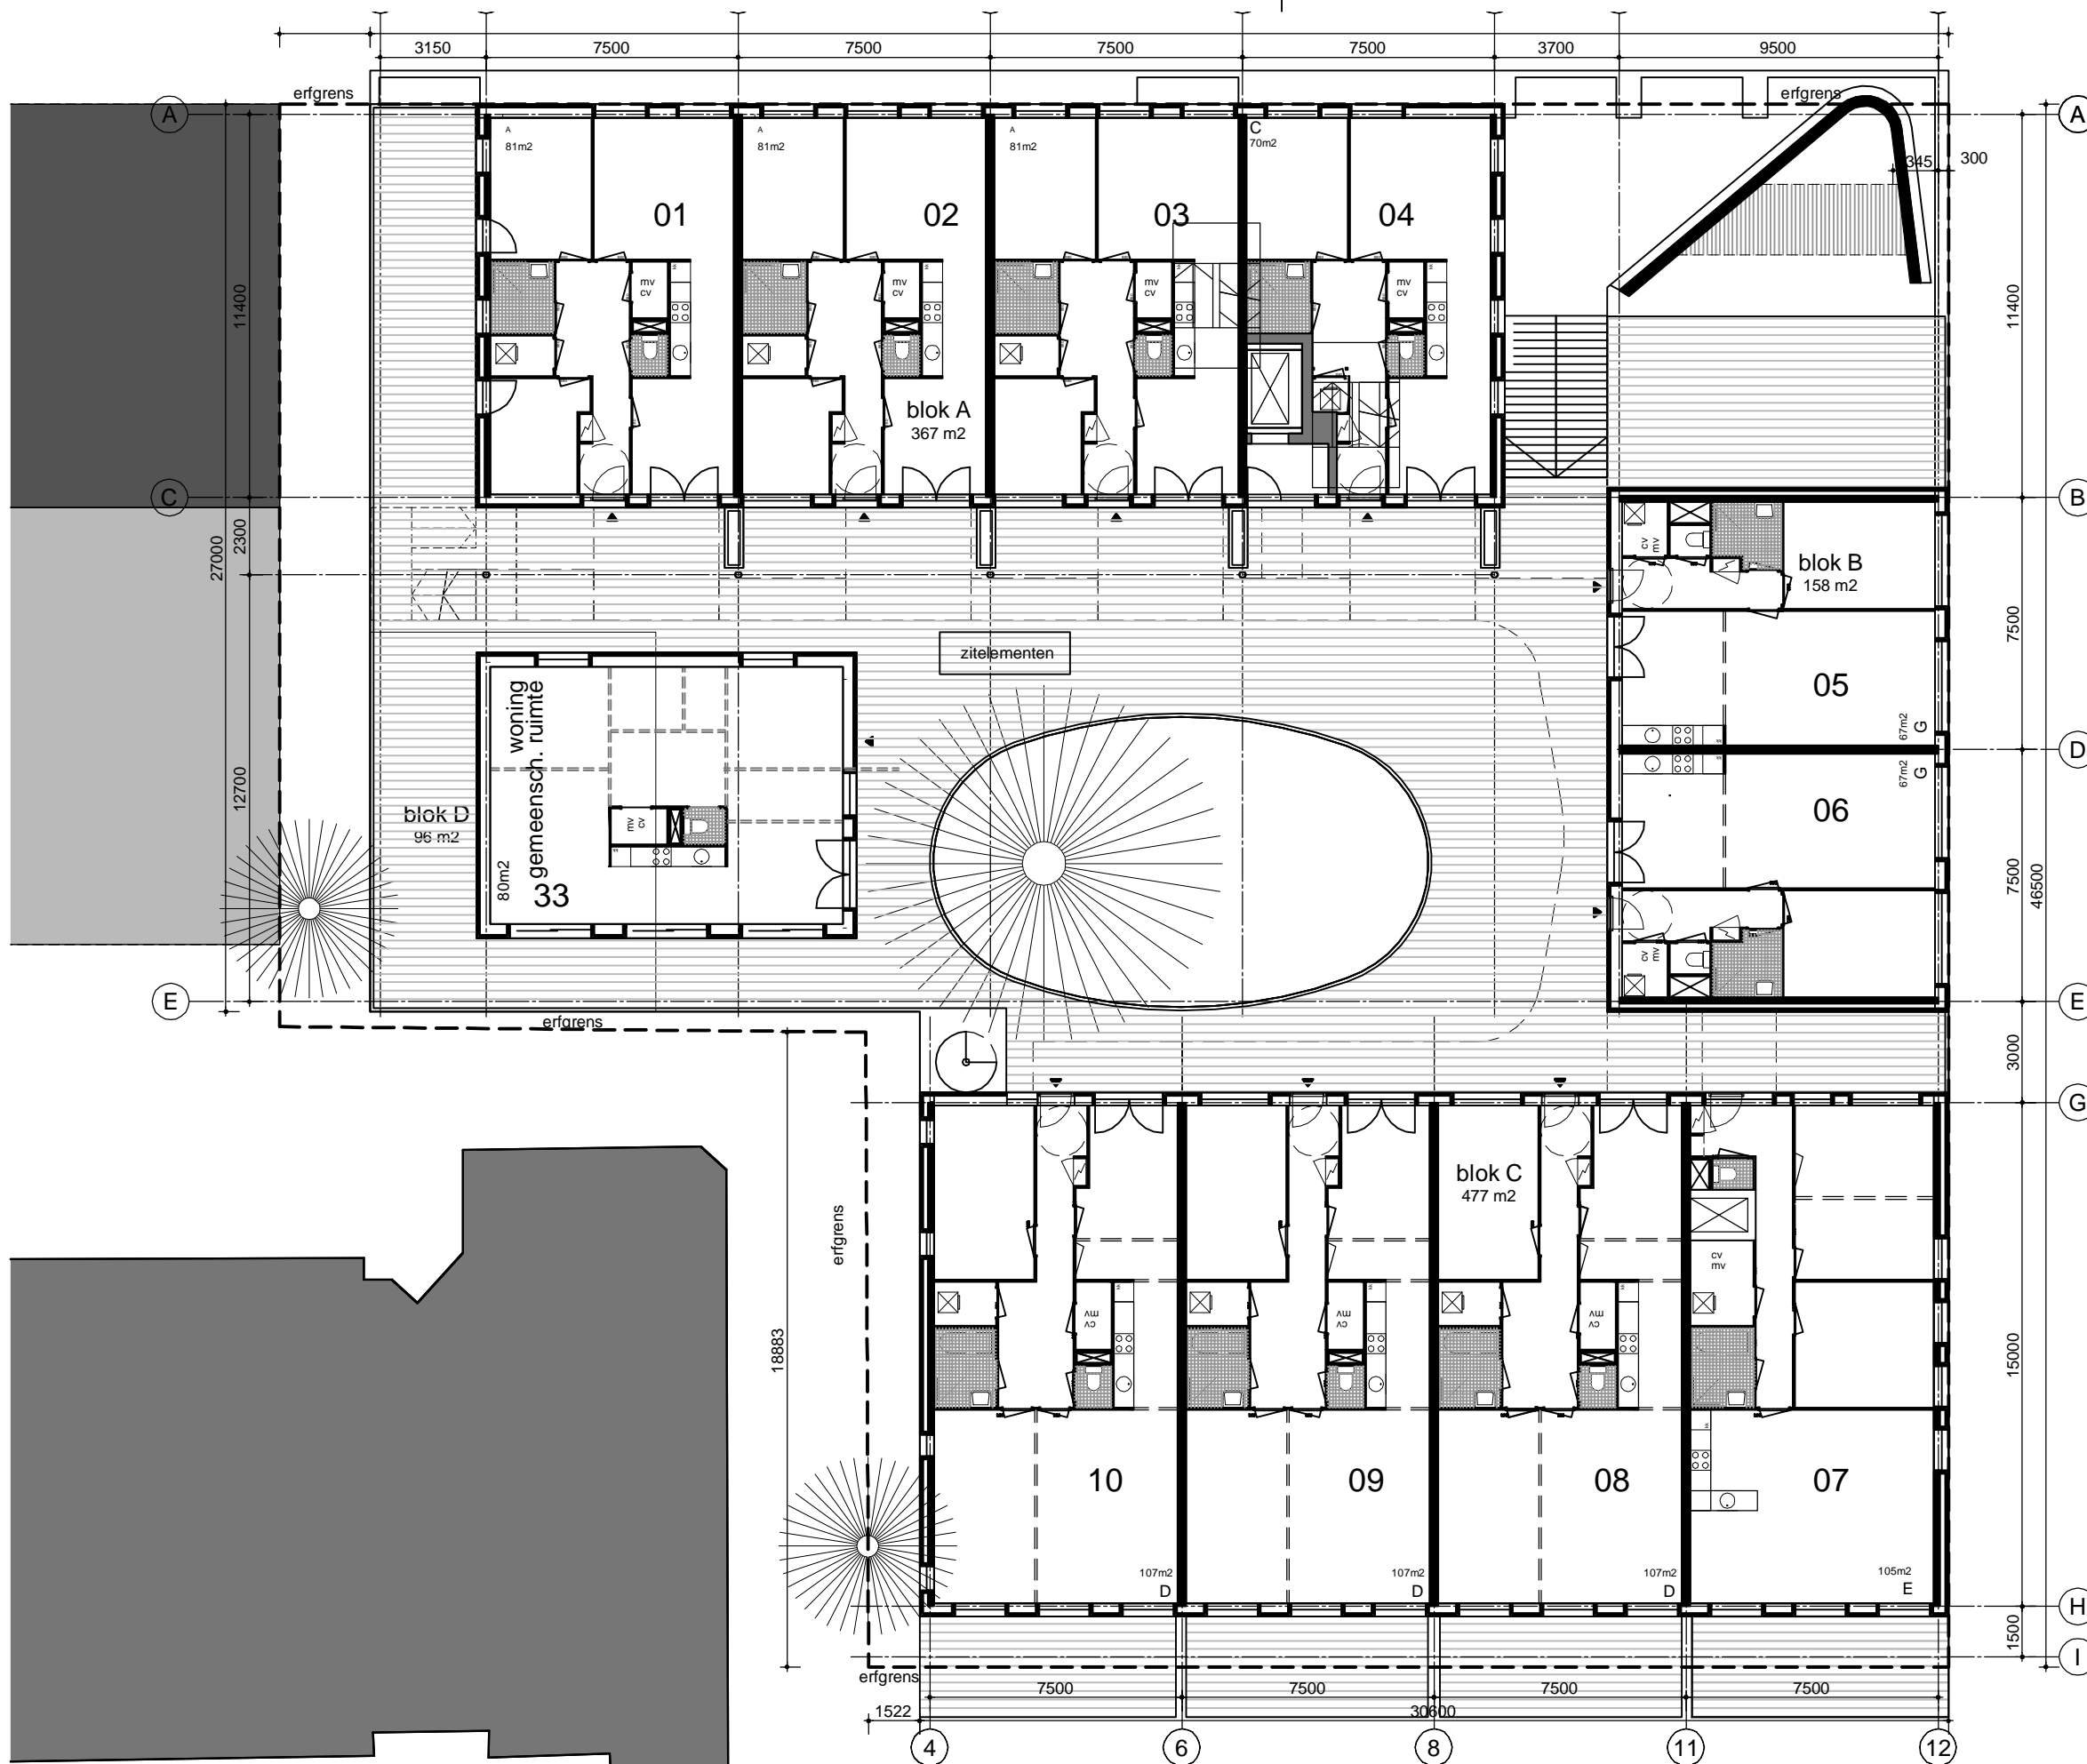

Meeuwenlaan 106G 1021 JL Amsterdam T (020) 638 63 45 F (020) 636 95 01 E info@kska.nl

Köther | Salman | Koedijk | Architecten bv BNA

Project
de brede HOED
Opdrachtgever
Delta Forte

Onderwerp

Schaal
1:200

Status

Datum
03-11-08

Gewijzigd

137-DO-103